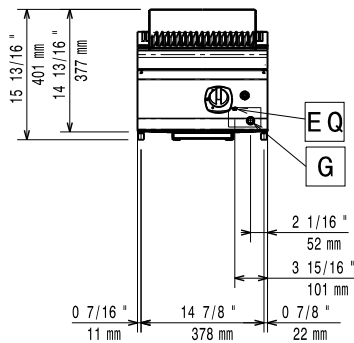

Előnézet

EQ = Ekvipotenciális csavar
G = Gázcsatlakozás

Gáz

Gázteljesítmény:

371044 (E7GRGDLCO0) 7 kW

Standard gáz típus:

Földgáz

Opcionális gáz típus:

LPG; Földgáz; Városi

Gáz bemenet:

3/4"

Földgáz - nyomás:

7" w.c. (17.4 mbar)

Technikai információ:

Nettó súly:

32 kg

Szállítási súly:

46 kg

Szállítási magasság:

530 mm

Szállítási szélesség:

460 mm

Szállítási mélység:

820 mm

Szállítási térfogat:

0.2 m³

Ha a készülék hőmérsékletre érzékeny/gyúlékony bútor vagy fal mellé kerül, akkor egy minimum 150 mm-es biztonsági rést kell hagyni a kettő között vagy a megfelelő hőszigetelő anyagot kell alkalmazni.

Tanúsítvány

N7GG