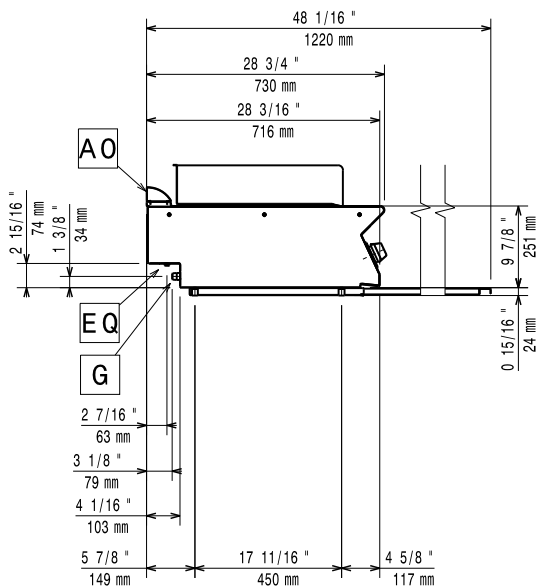

Oldalnézet

EQ = Ekvipotenciális csavar
G = Gázcsatlakozás